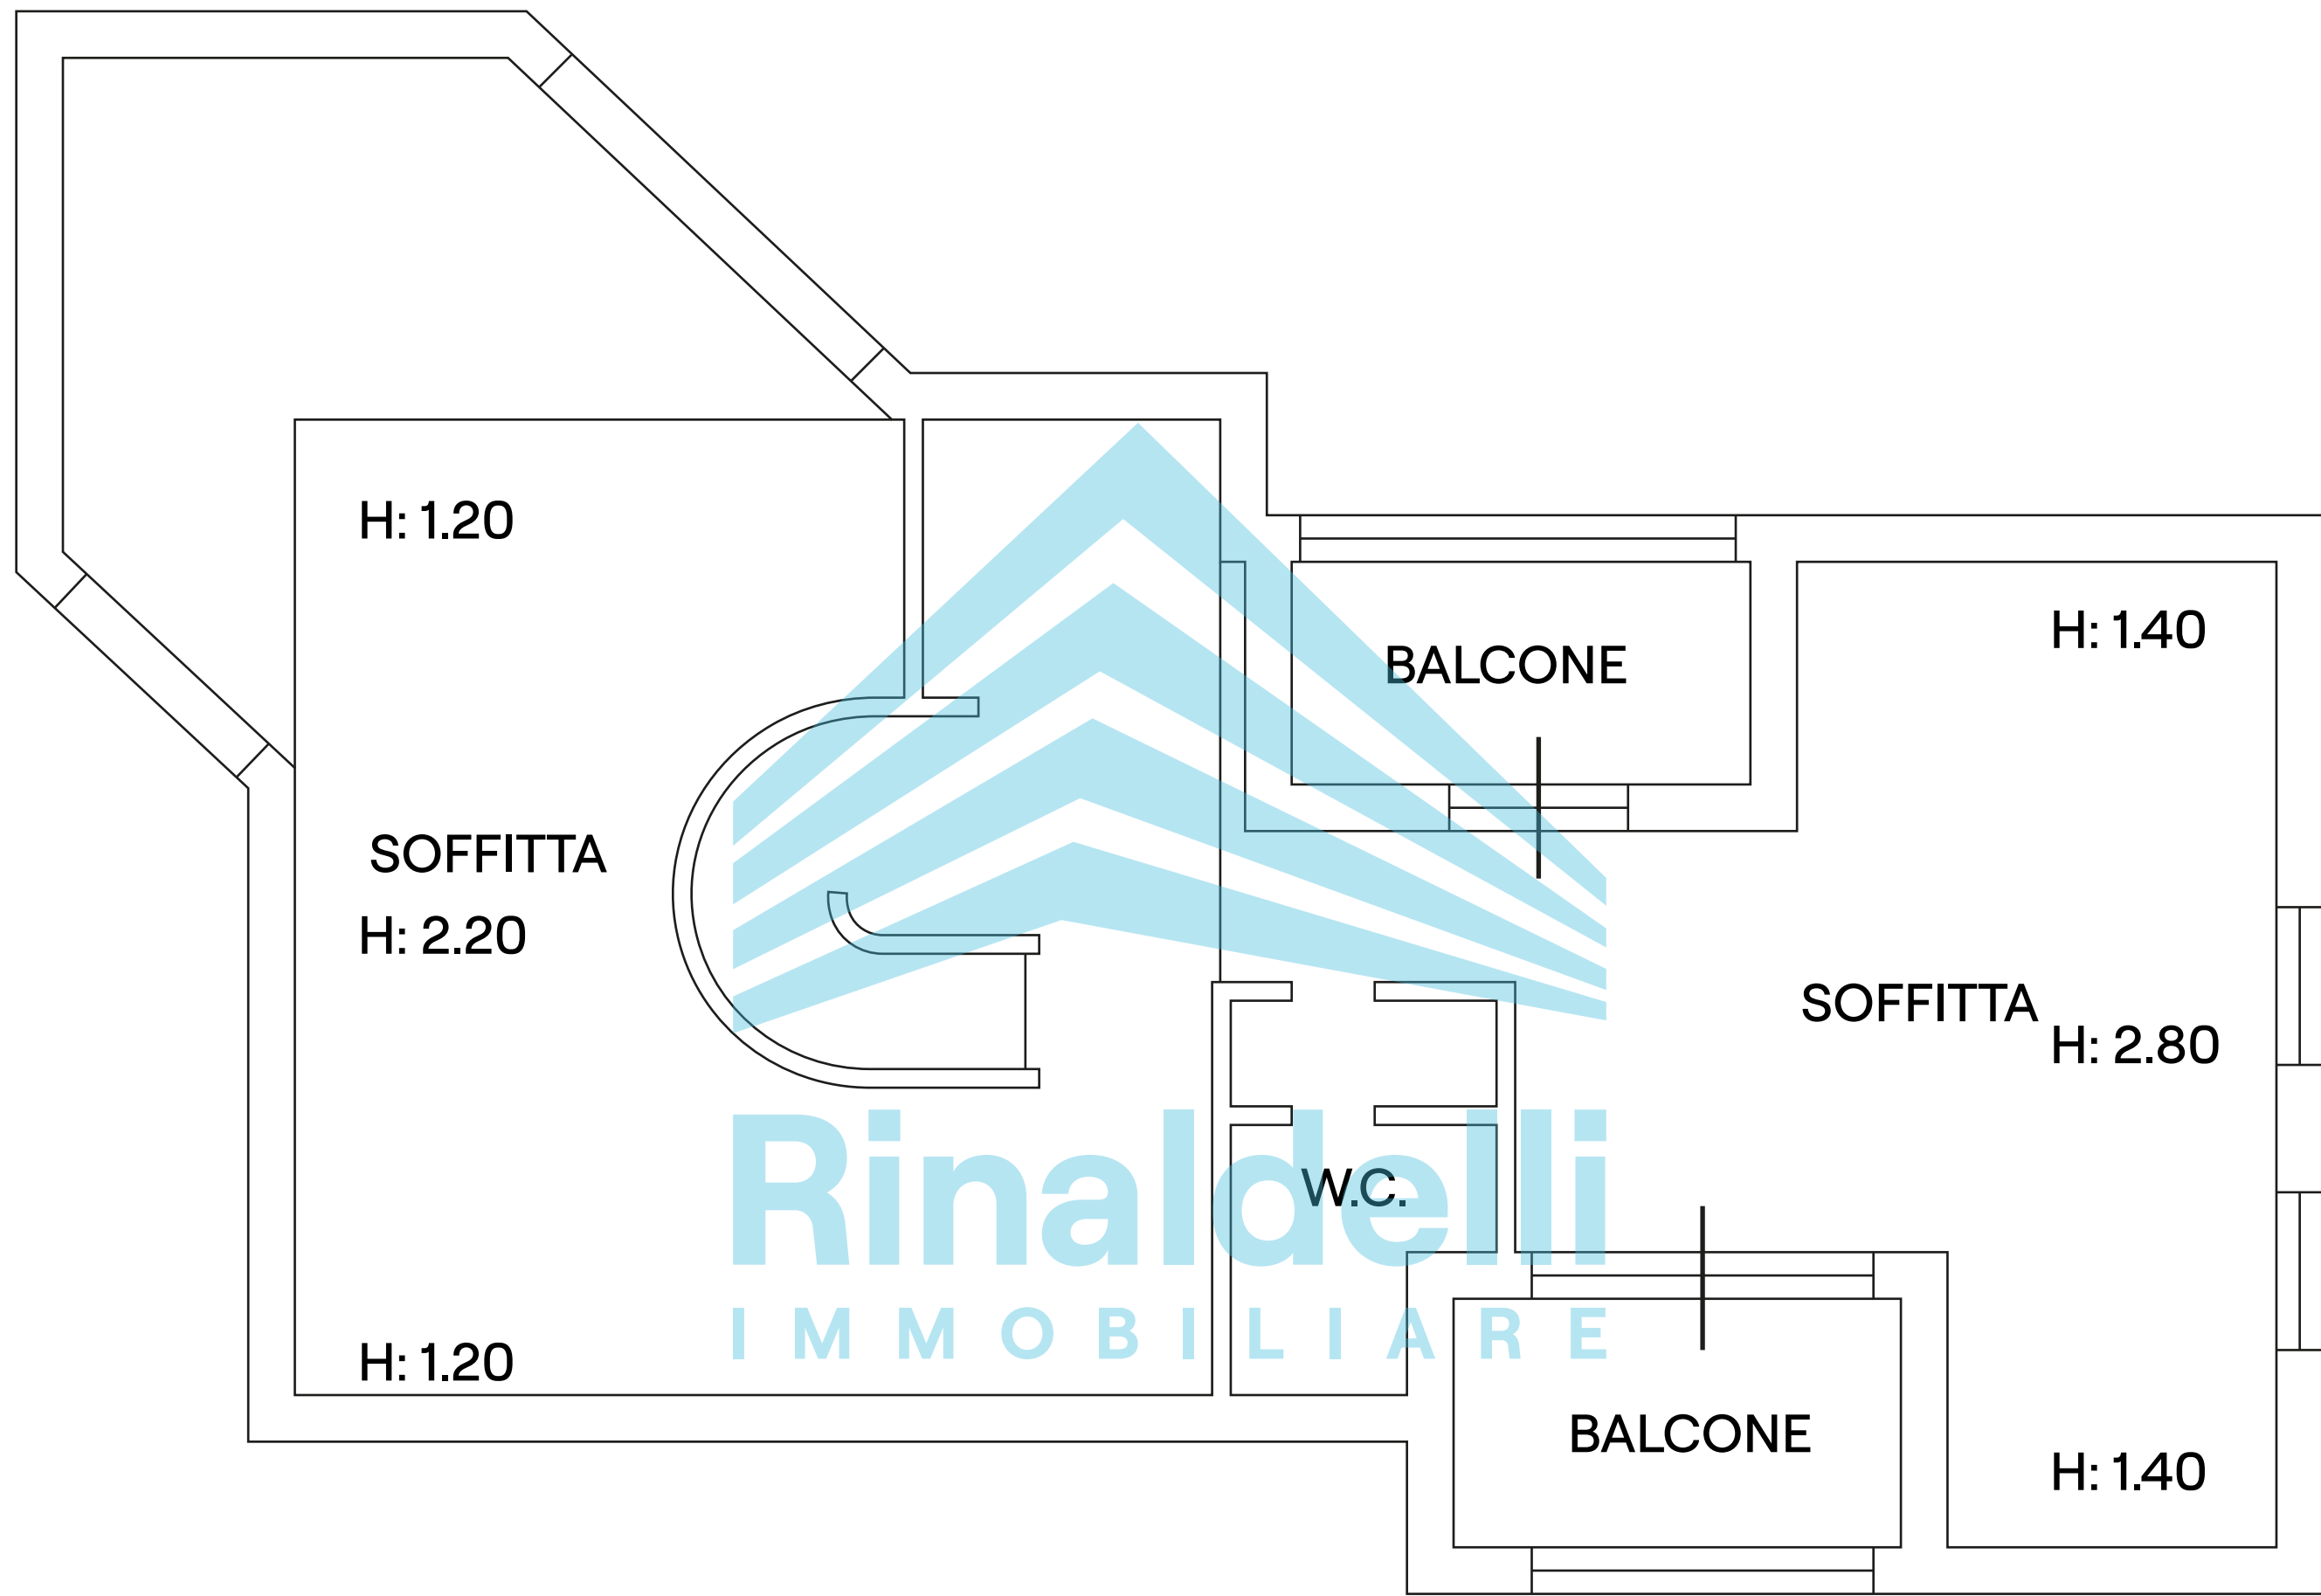

CORTE

Rinaldelli
IMMOBILIARE

PT

H: 2.80

N

P1

H: 2.80

P2