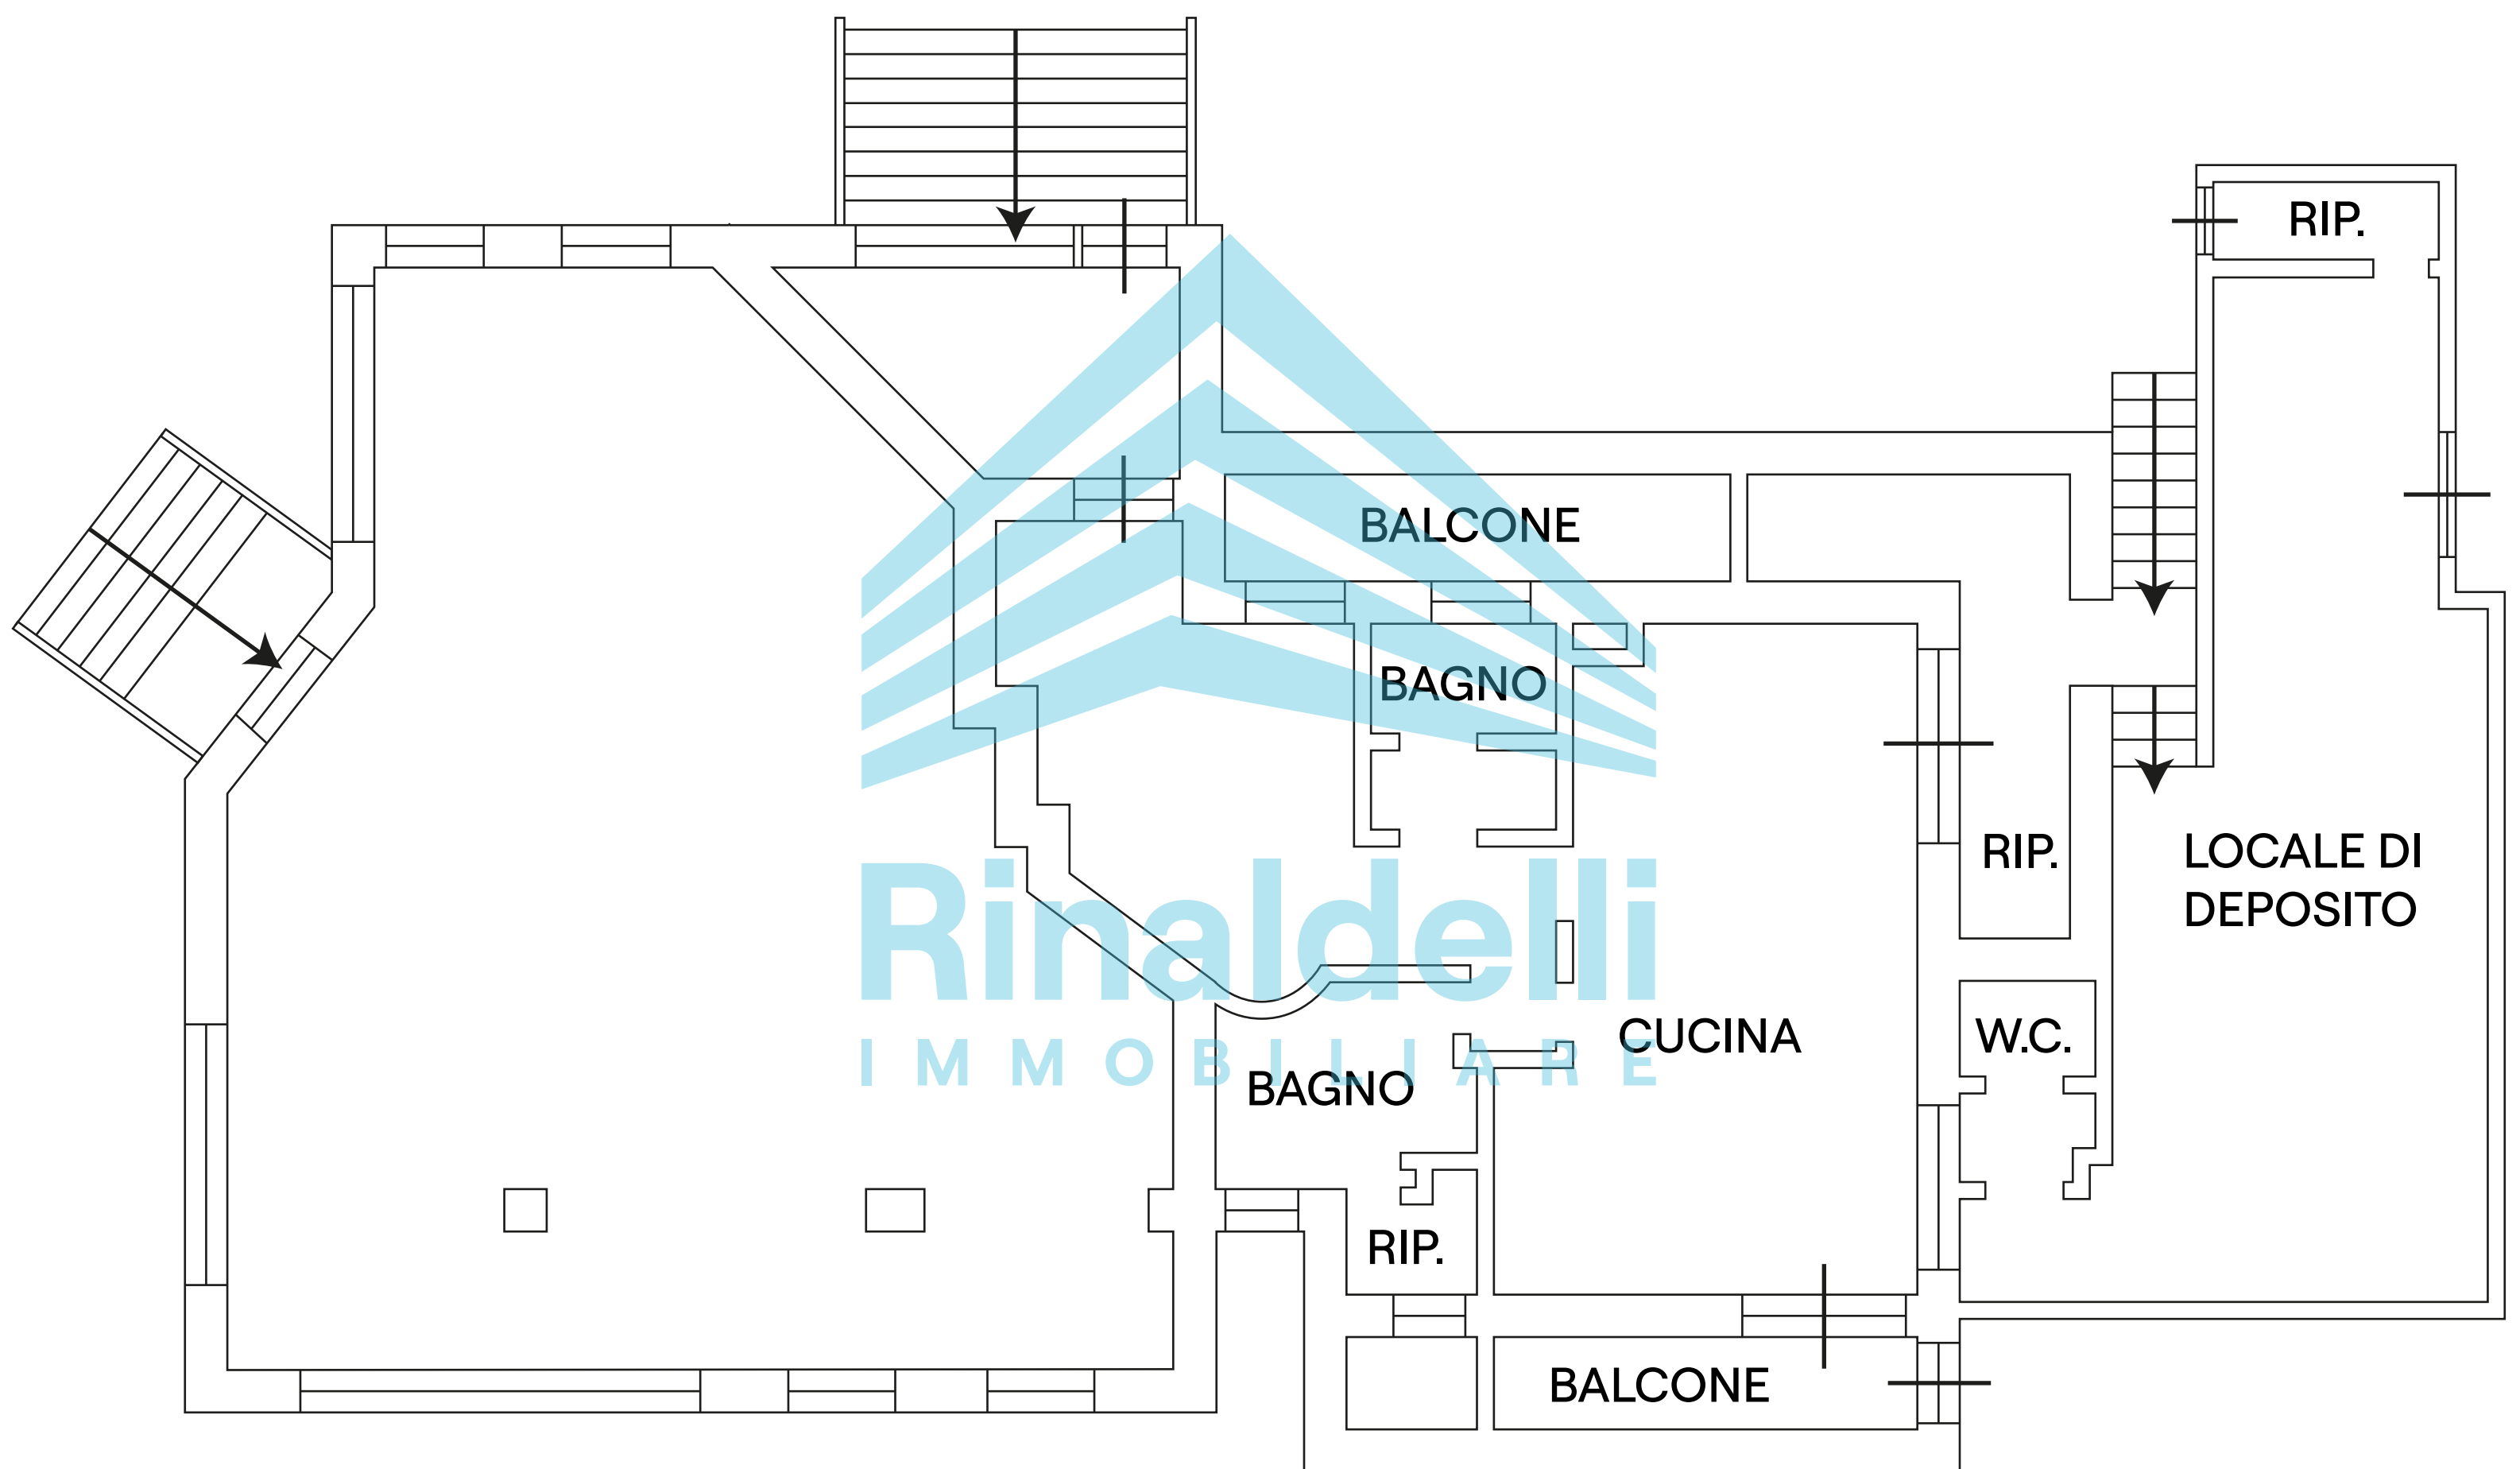

CORTE

Rinaldelli
IMMOBILIARE

PT

H: 2.80

N

P1

H: 2.80

P2