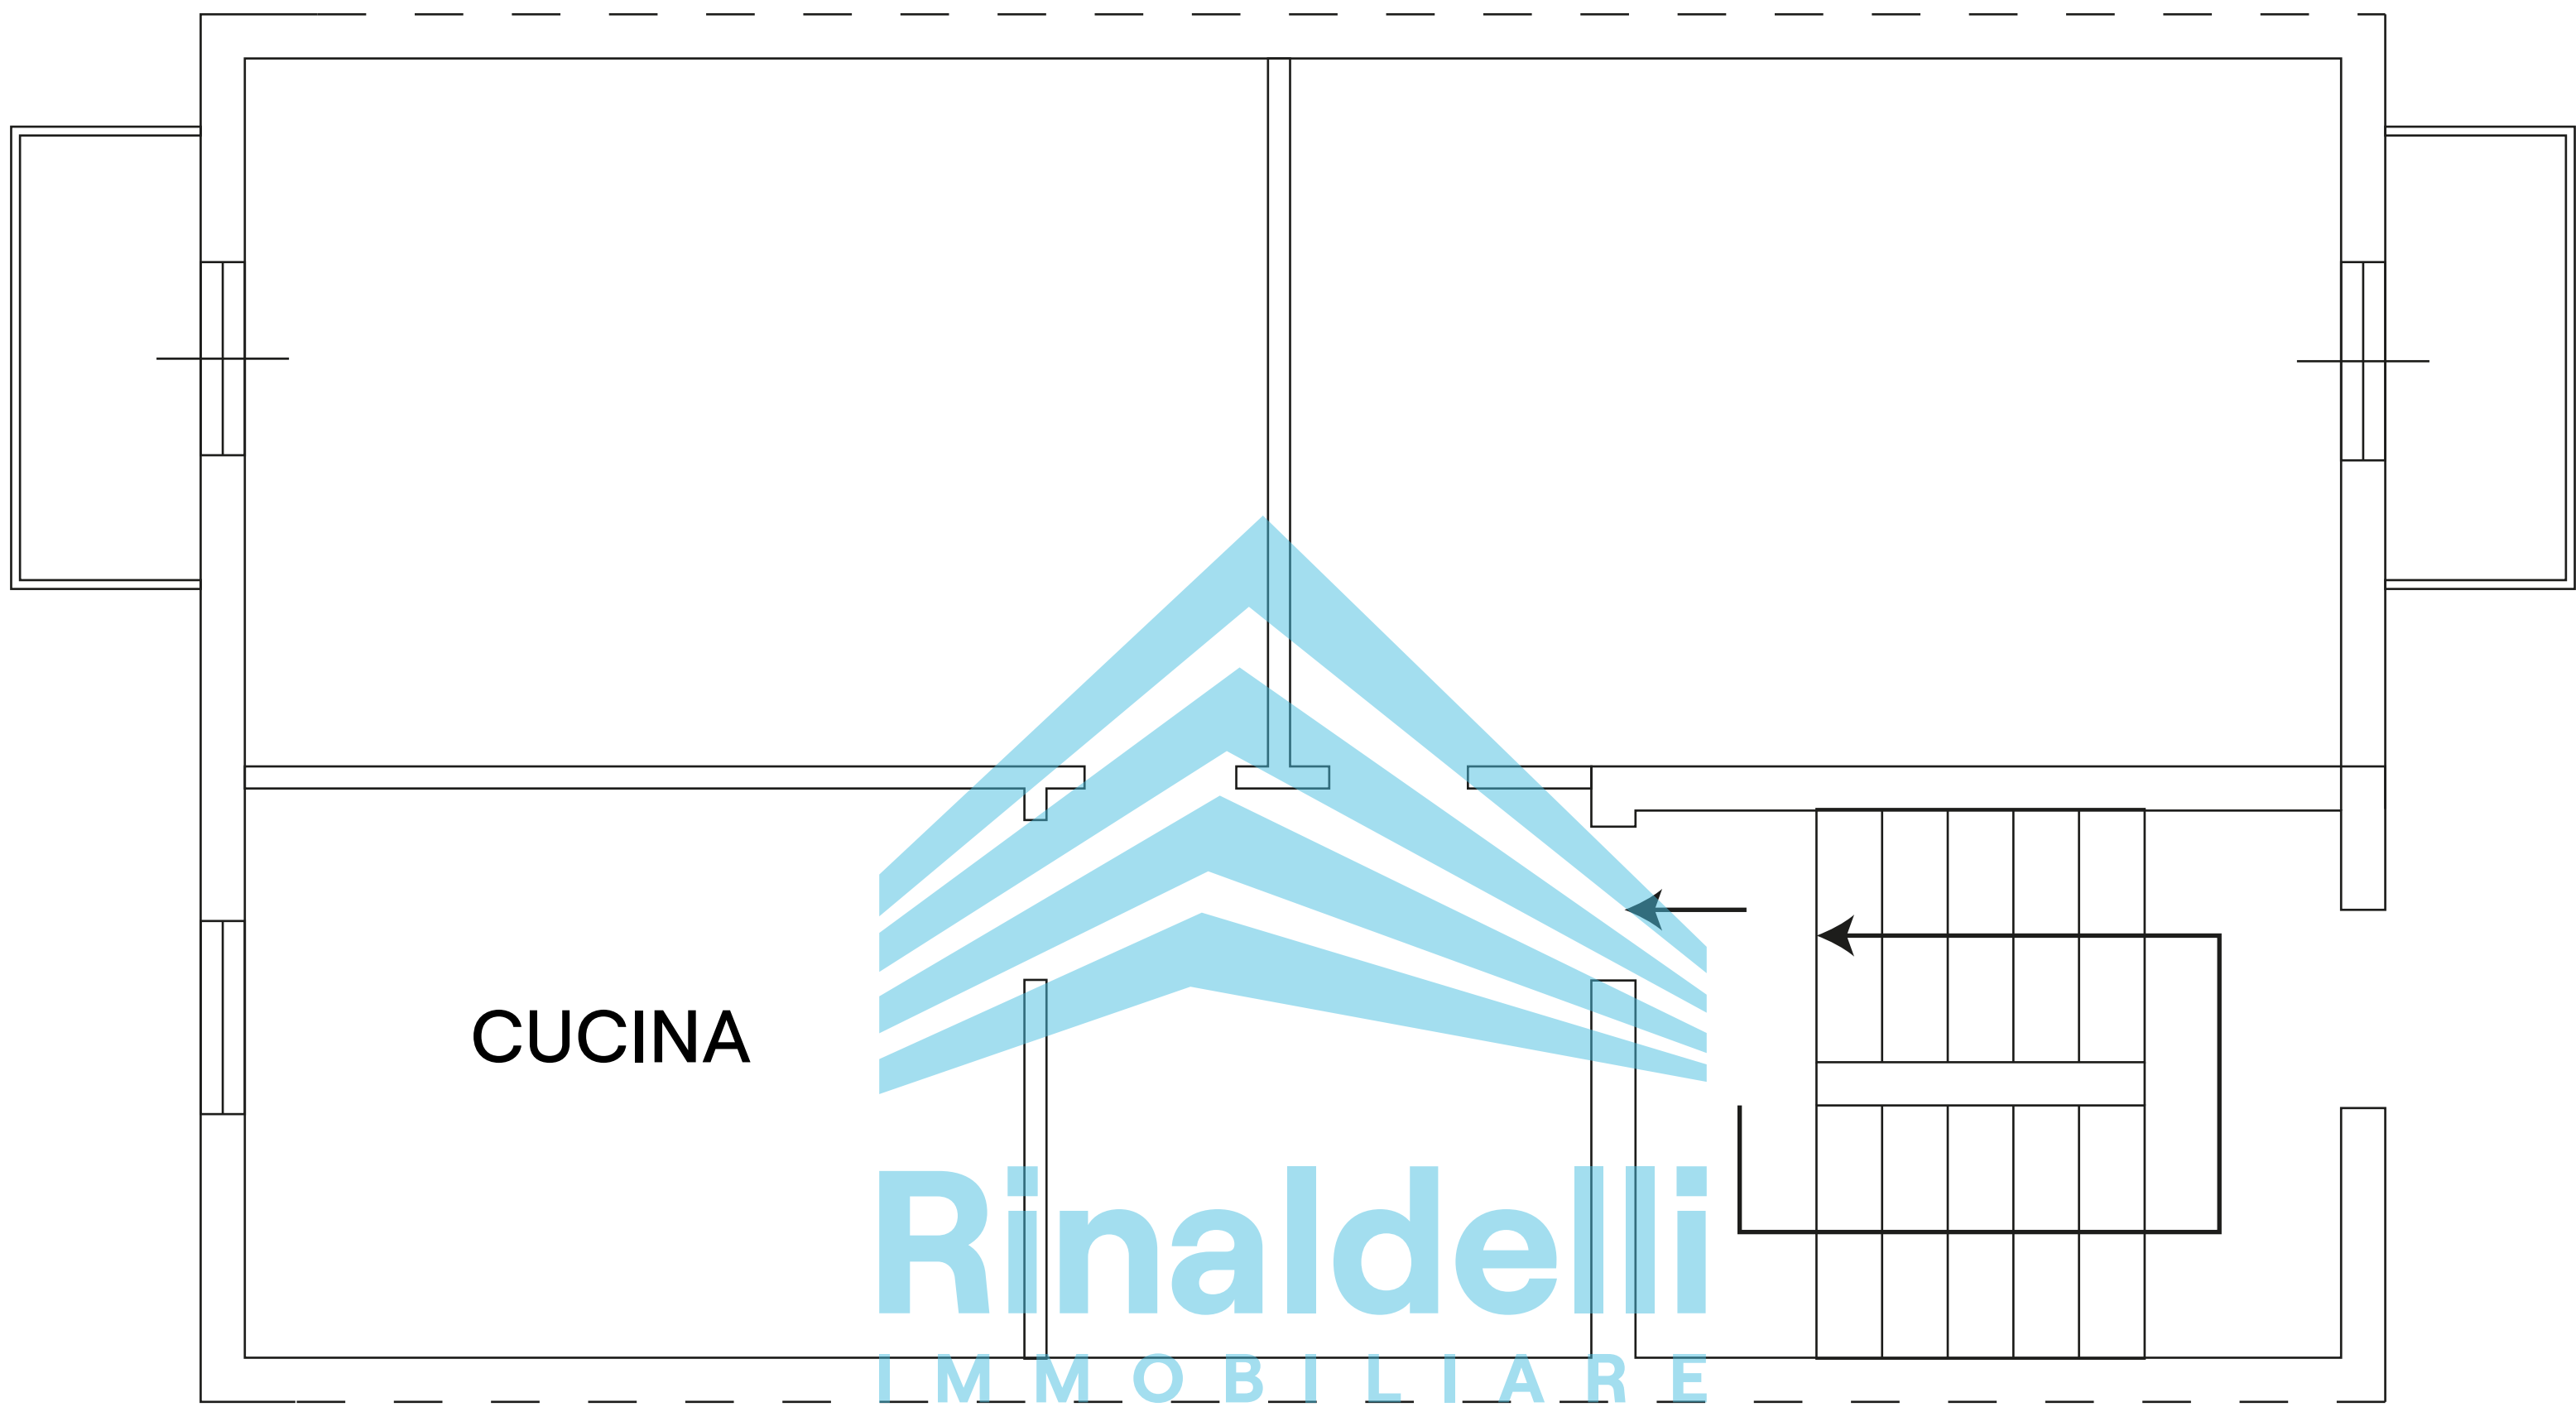

PT

P1

H: 3.10 m

BAGNO

Rinaldelli
IMMOBILIARE

P2

H: 3.10 m

P3

Soffitta