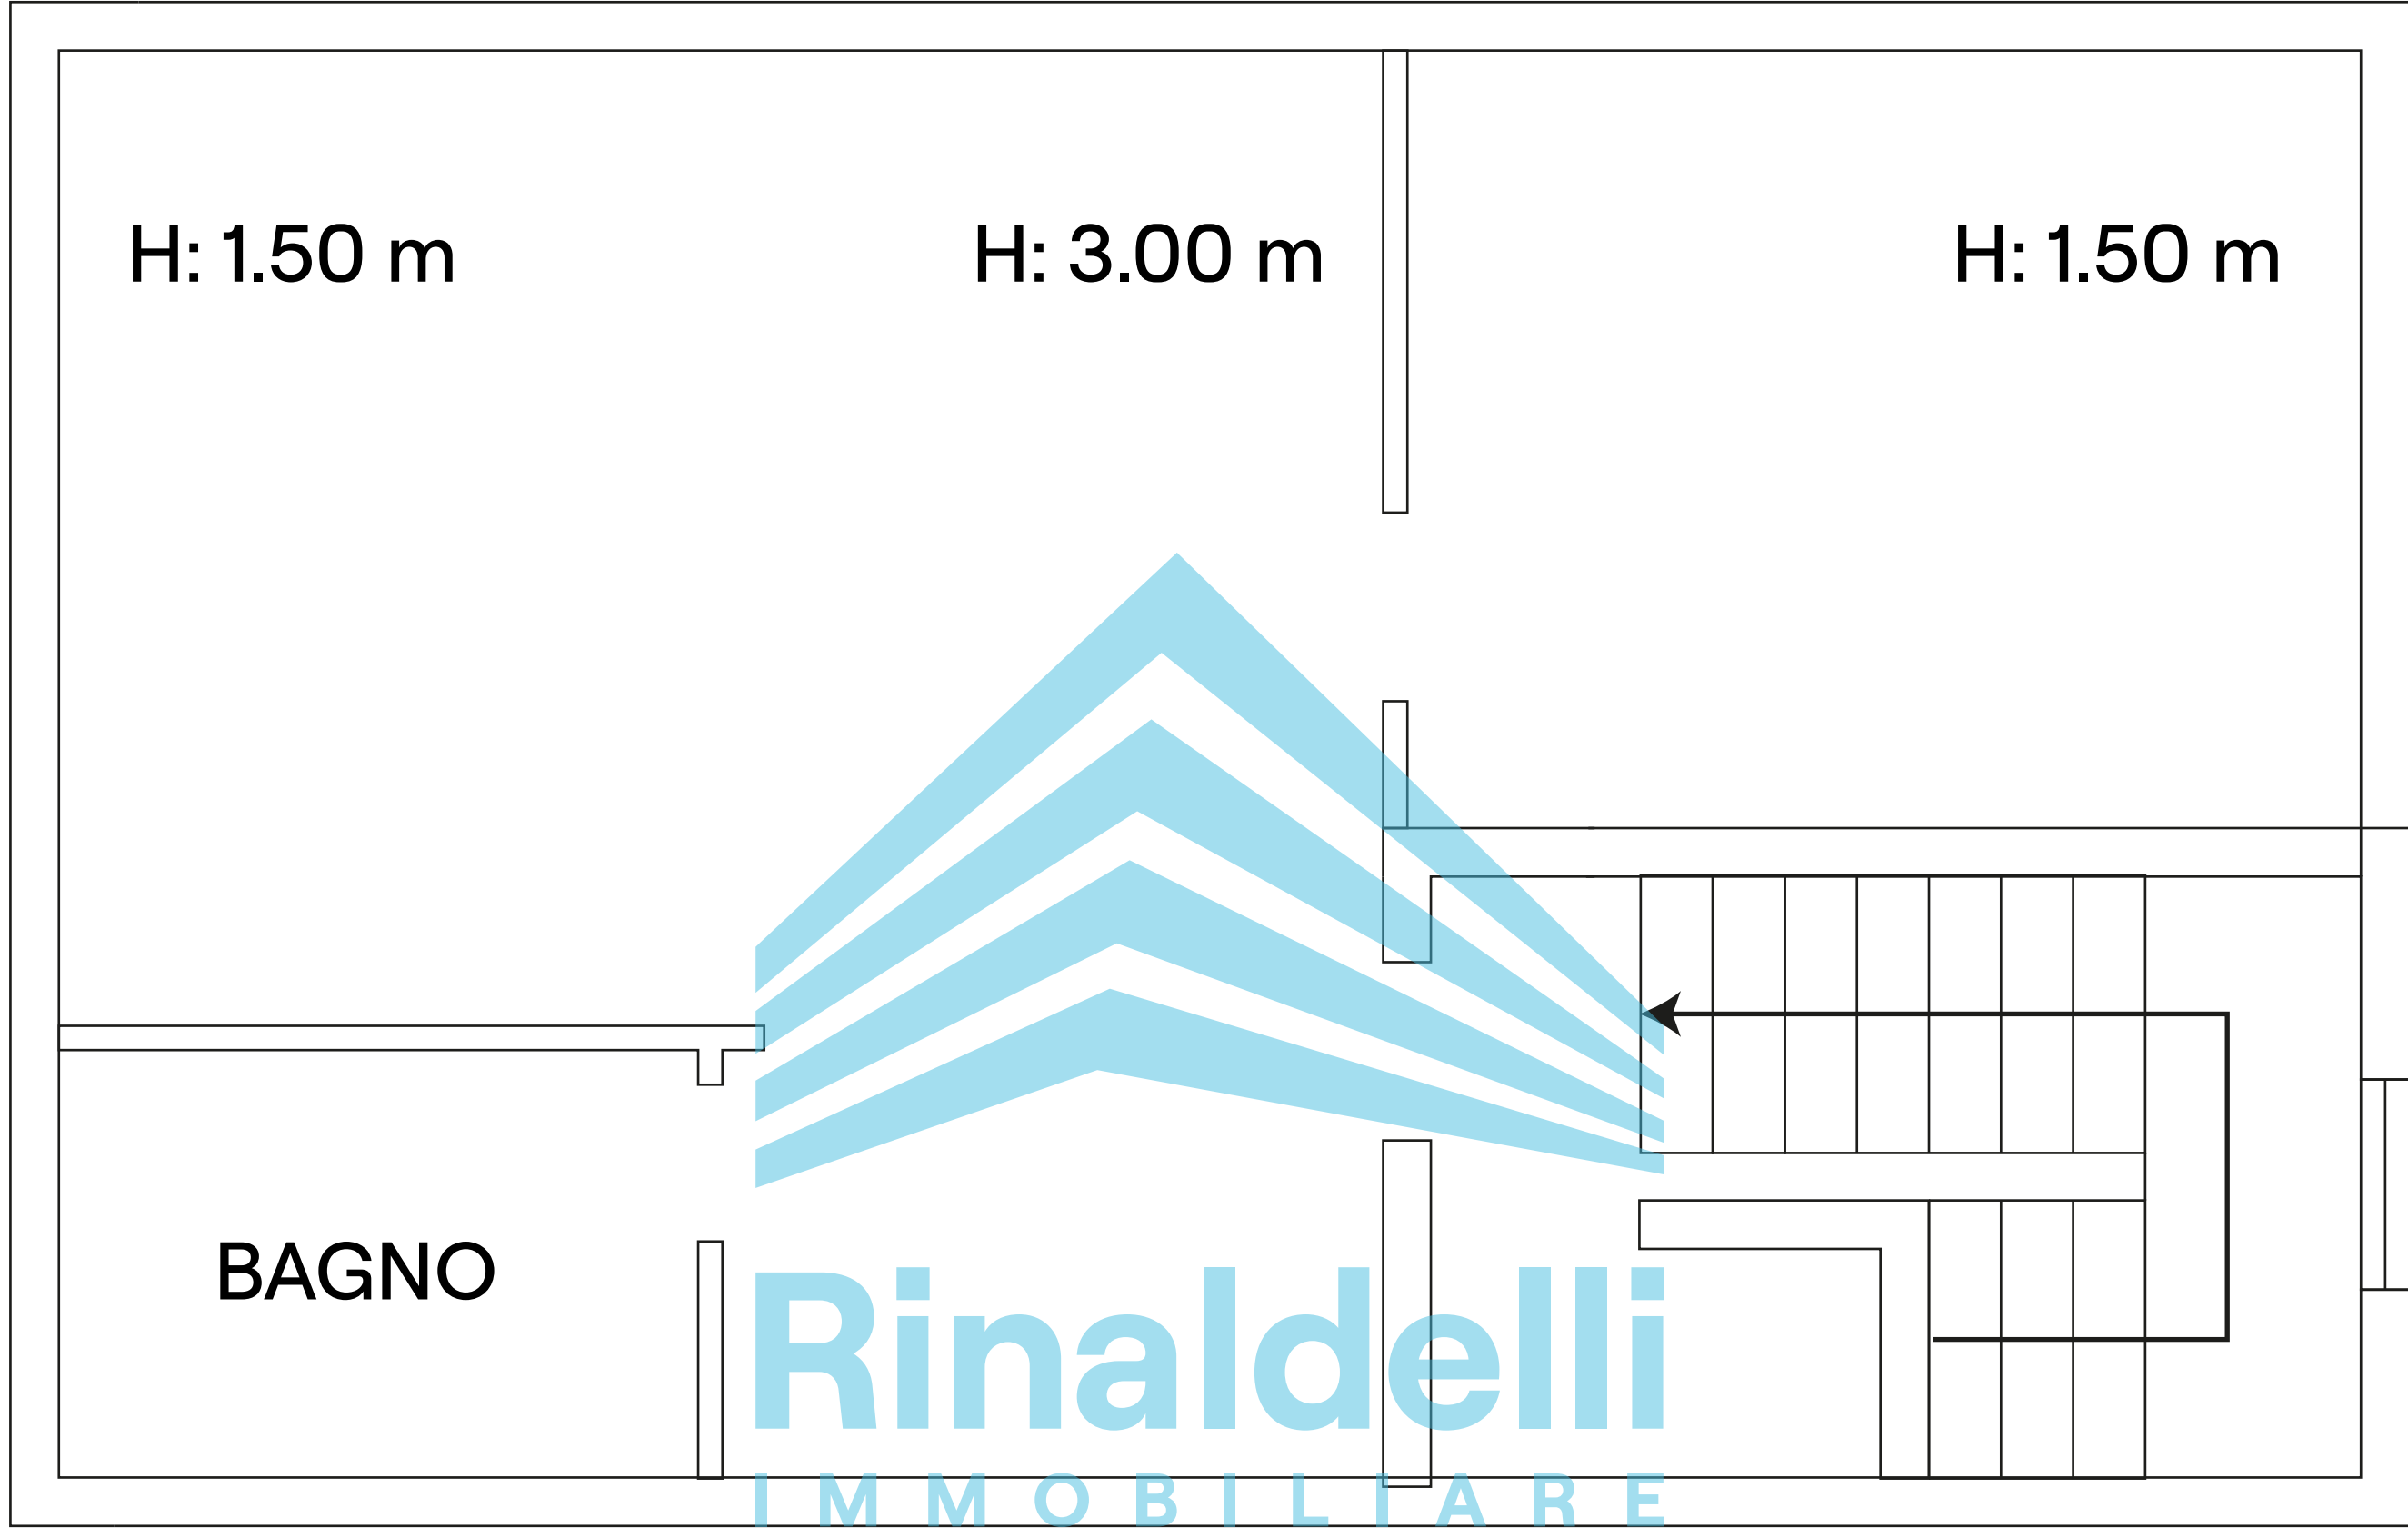

PT

P1

H: 3.10 m

BAGNO

Rinaldelli
IMMOBILIARE

P2

H: 3.10 m

P3

Soffitta