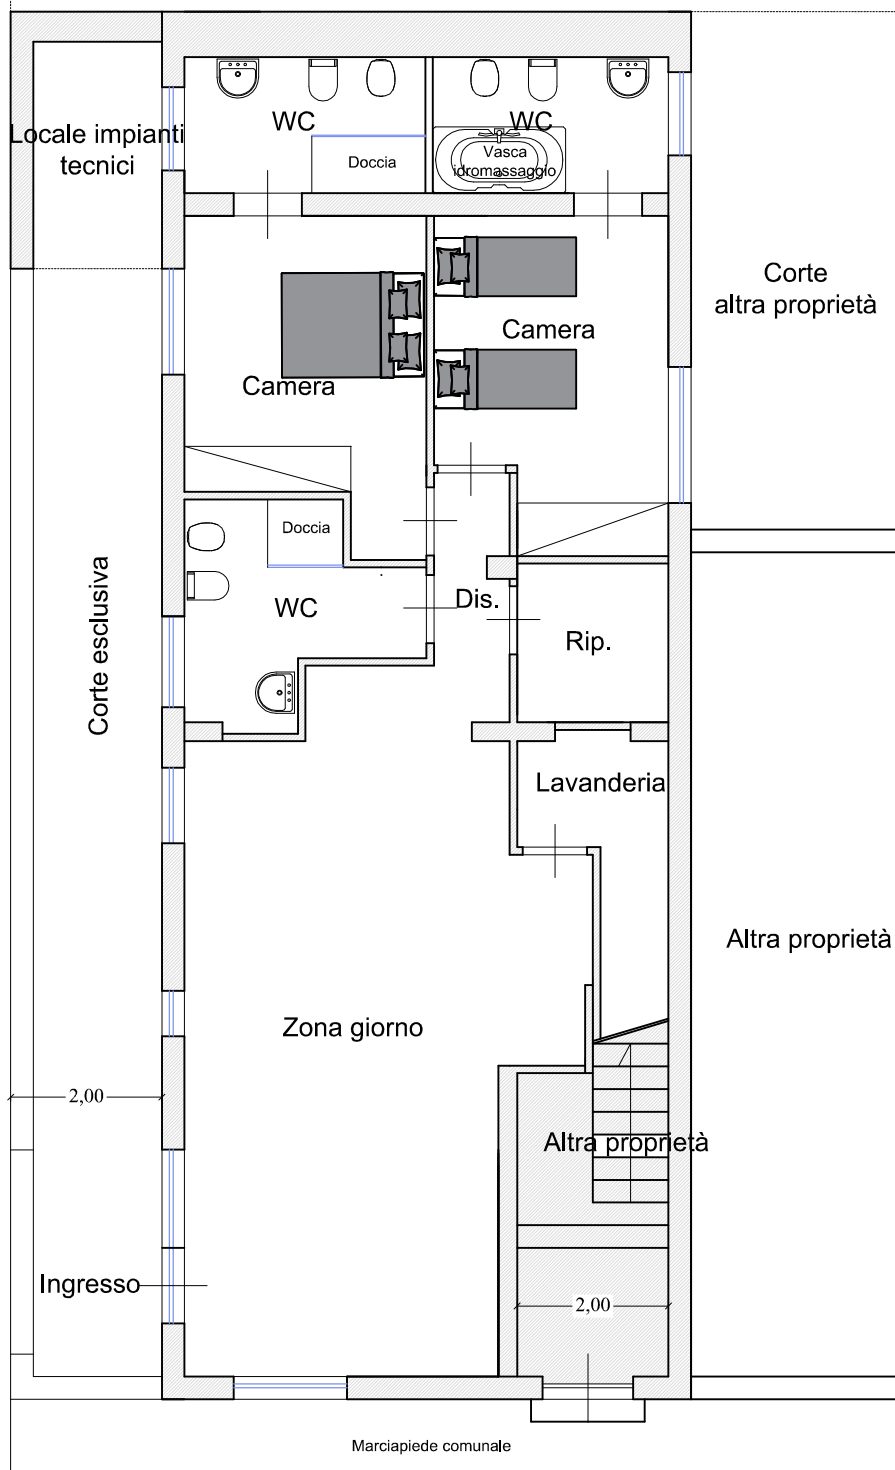

# Planimetria piano terra - appartamento

scala 1:100

- via Umbria -

## Planimetria piano terra

N:B.: Possibilità di realizzare una serra solare nella corte esclusiva fino a ca. 18 mq