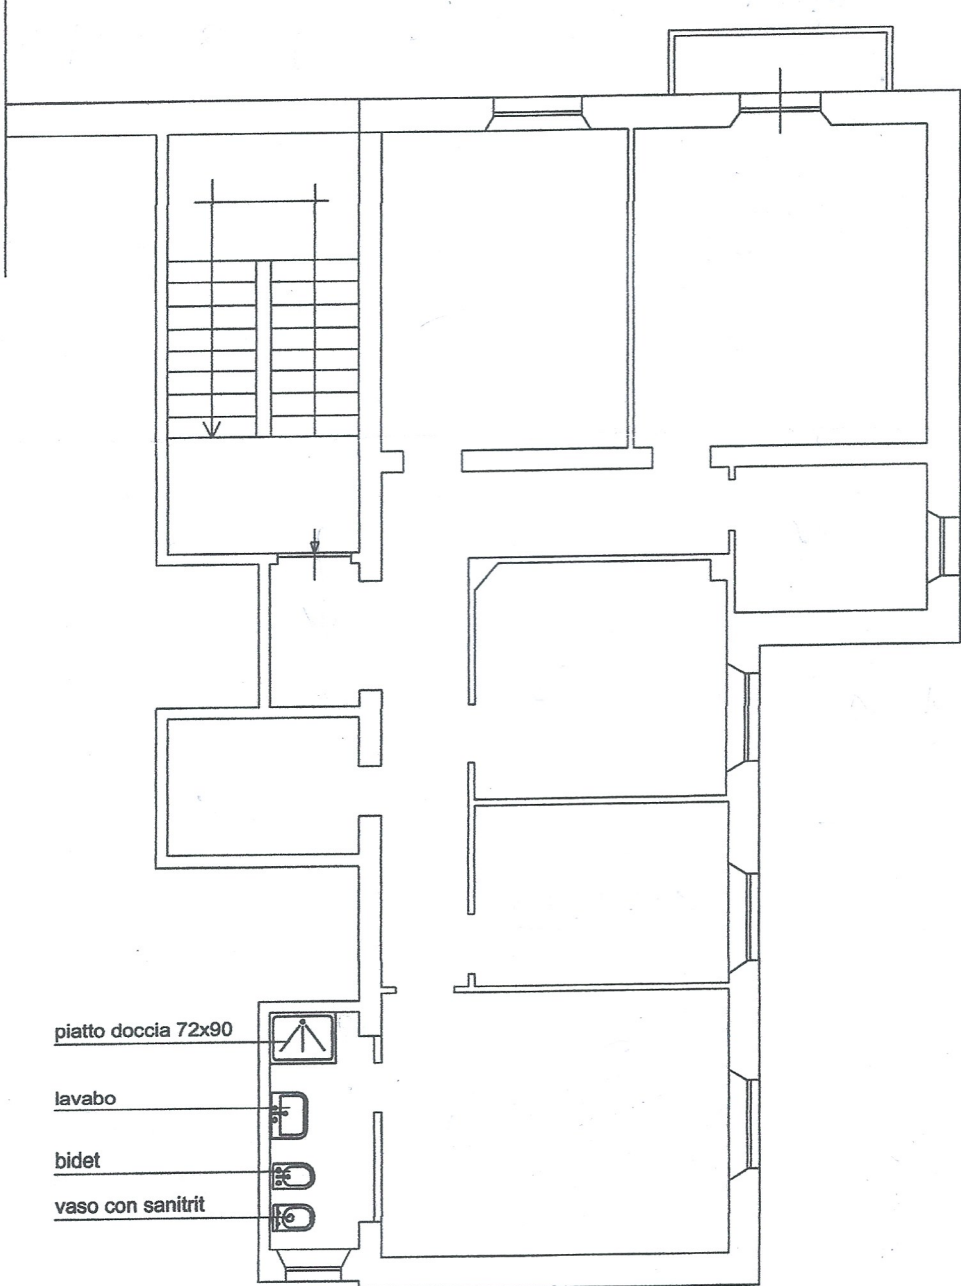

PIANTA SCALA 1:100

STATO DI FATTO

piatto doccia 72x90

lavabo

bidet

vaso con sanitrit