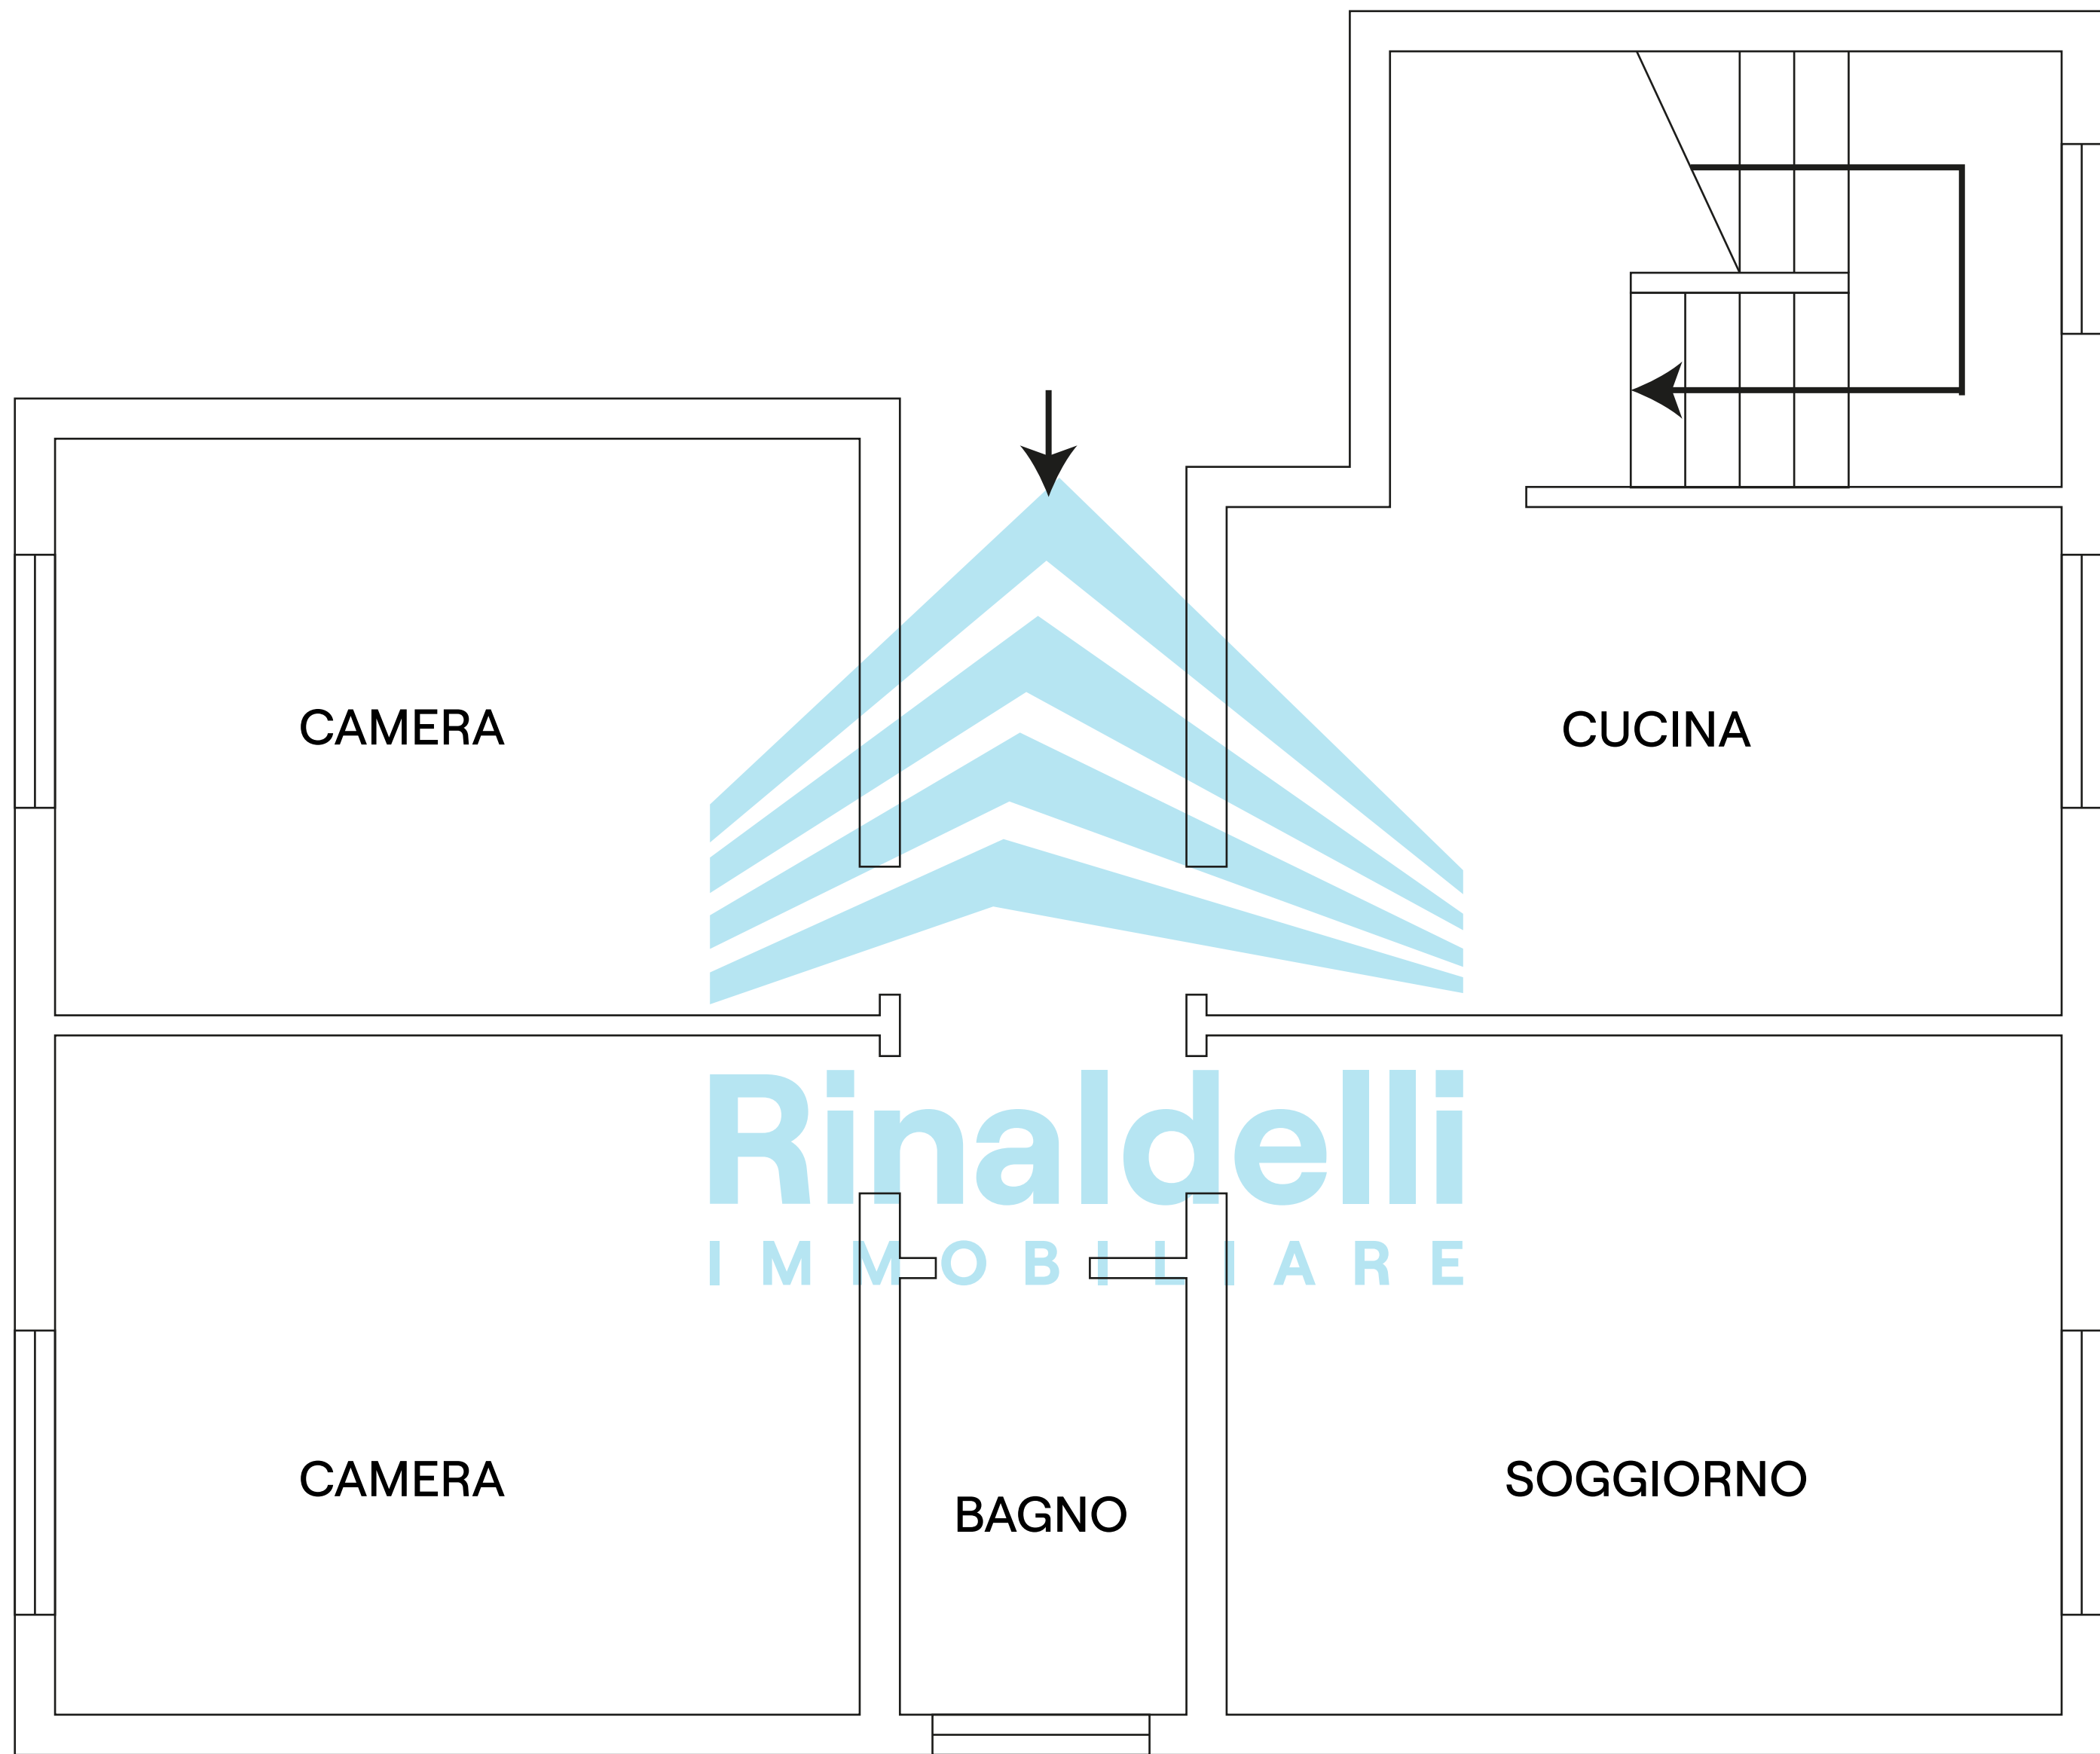

PS1

H: 2.20 M

CAMERA

CUCINA

CAMERA

BAGNO

SOGGIORNO

Rinaldelli  
IMMOBILIARE

PT

H: 3.00 M

N